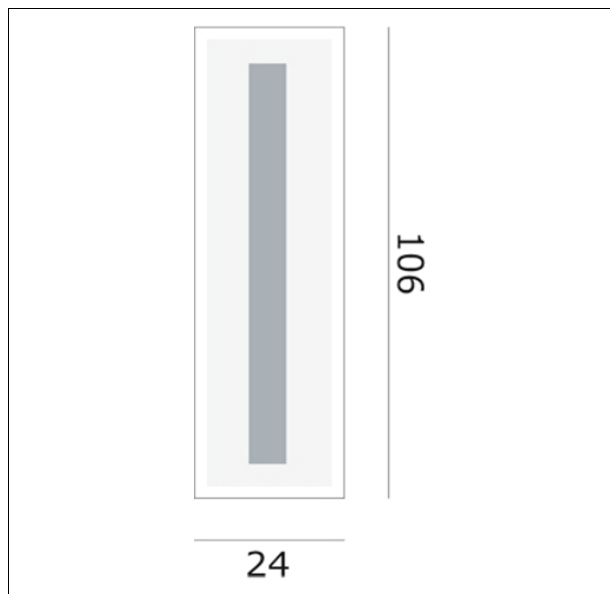

ORIGAOP11  
Riga A1/P1 parete/plafoniera

### Dimensioni (cm / Kg / m<sup>3</sup>) – Dimensions

Altezza – Height :	
Larghezza – Width :	24
Lunghezza – Length :	106
Sporgenza – Projection :	5
Diametro – Diameter :	
Peso – Weight :	5,50
Volume :	0,049