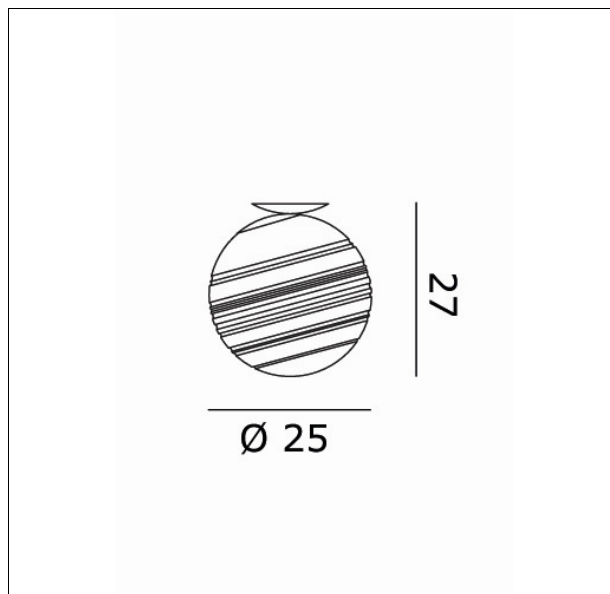

OSTRAOP25
Stratosfera P25 plafone

Apparecchio – Luminaire

Codice articolo – Item Code :	OSTRAOP25
Designer name :	Oriano Favaretto
Tipologia di prodotto :	Plafone
Product typology :	Ceiling lamp
Emissione luminosa :	Diretta/Indiretta
Light emission :	Direct/Indirect

Montatura – Frame

Finitura :	Verniciato grigio chiaro
Finishing :	Painted light grey

Vetro – Glass

Colore - Colour :	Bianco lucido
Colore - Colour :	Glossy white

Dimensioni (cm / Kg / m³) – Dimensions

Altezza – Height :	27
Larghezza – Width :	
Lunghezza – Length :	
Sporgenza – Projection :	
Diametro – Diameter :	25
Peso – Weight :	2,70
Volume :	0,052