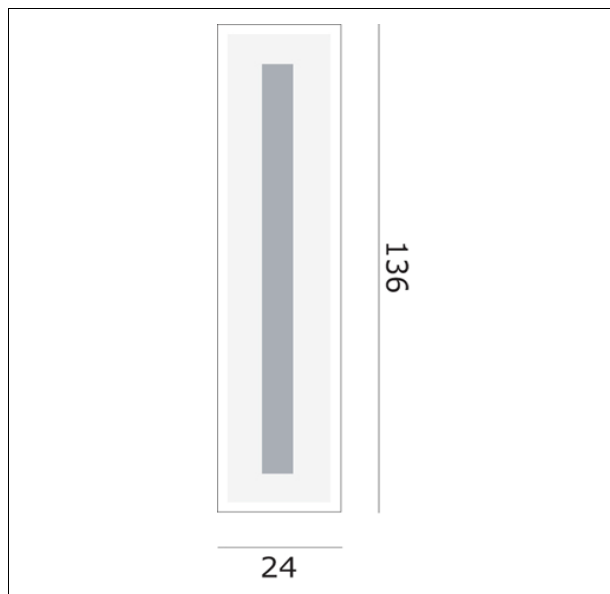

ORIGAOP20
Riga A2/P2 parete/plafoniera

Apparecchio – Luminaire

Codice articolo – <i>Item Code</i> :	ORIGAOP20
Designer <i>name</i> :	Ufficio Stile de Majo
Tipologia di prodotto :	Parete/plafoniera
<i>Product typology</i> :	Wall lamp/ceiling lamp
Emissione luminosa :	Diretta
<i>Light emission</i> :	Direct

Lampadine – Bulbs

Tipo e codice ILCOS :	Fluorescente lineare T5 FDH
<i>Type</i> :	Linear fluorescent
Quantità – <i>Quantity</i> :	2
Attacco – <i>Base</i> :	G5
Potenza (Watt) – <i>Power</i> :	54
Durata lampada (hr) – <i>Bulb life</i> :	20000
Tensione (Volt) – <i>Voltage</i> :	

Altezza – <i>Height</i> :	
Larghezza – <i>Width</i> :	24
Lunghezza – <i>Length</i> :	136
Sporgenza – <i>Projection</i> :	5
Diametro – <i>Diameter</i> :	
Peso – <i>Weight</i> :	8,00
Volume :	0,093

Note

Alimentatore elettronico *Electronic ballast*