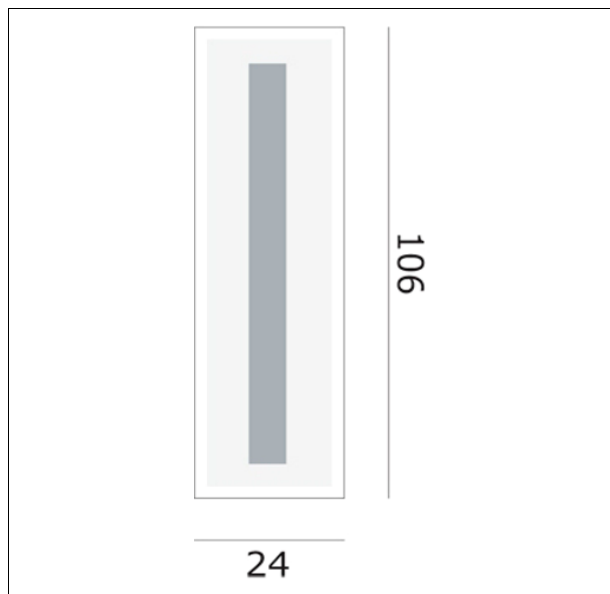

ORIGAOP10
Riga A1/P1 parete/plafoniera

Apparecchio – Luminaire

Codice articolo – <i>Item Code</i> :	ORIGAOP10
Designer <i>name</i> :	Ufficio Stile de Majo
Tipologia di prodotto :	Parete/plafoniera
<i>Product typology</i> :	Wall lamp/ceiling lamp
Emissione luminosa :	Diretta
<i>Light emission</i> :	Direct

Lampadine – Bulbs

Tipo e codice ILCOS :	Fluorescente lineare T5 FDH
<i>Type</i> :	Linear fluorescent
Quantità – <i>Quantity</i> :	2
Attacco – <i>Base</i> :	G5
Potenza (Watt) – <i>Power</i> :	39
Durata lampada (hr) – <i>Bulb life</i> :	20000
Tensione (Volt) – <i>Voltage</i> :	

Altezza – <i>Height</i> :	
Larghezza – <i>Width</i> :	24
Lunghezza – <i>Length</i> :	106
Sporgenza – <i>Projection</i> :	5
Diametro – <i>Diameter</i> :	
Peso – <i>Weight</i> :	6
Volume :	0,049

Note

Alimentatore elettronico *Electronic ballast*