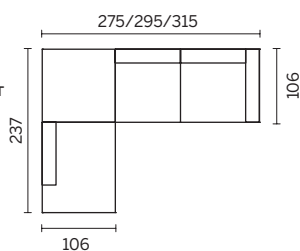

Meridiana
angolare/
Corner
meridienne/
Угловой Элемент
106/131/81

Pouf/
Footstool/
Пуф
106/109/43

Divano laterale/
Sofa one arm/
Боковой Диван
169-189-209/
109/81