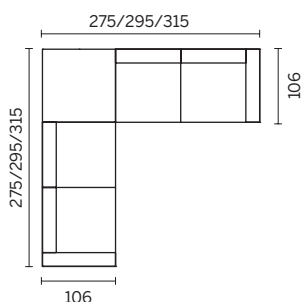

Divano angolo/
Corner sofa/
Угловой Диван
169-189-209/
109/81

Pouf/
Footstool/
Пуф
106/109/43

Divano angolo/
Corner sofa/
Угловой Диван
169-189-209/
109/81