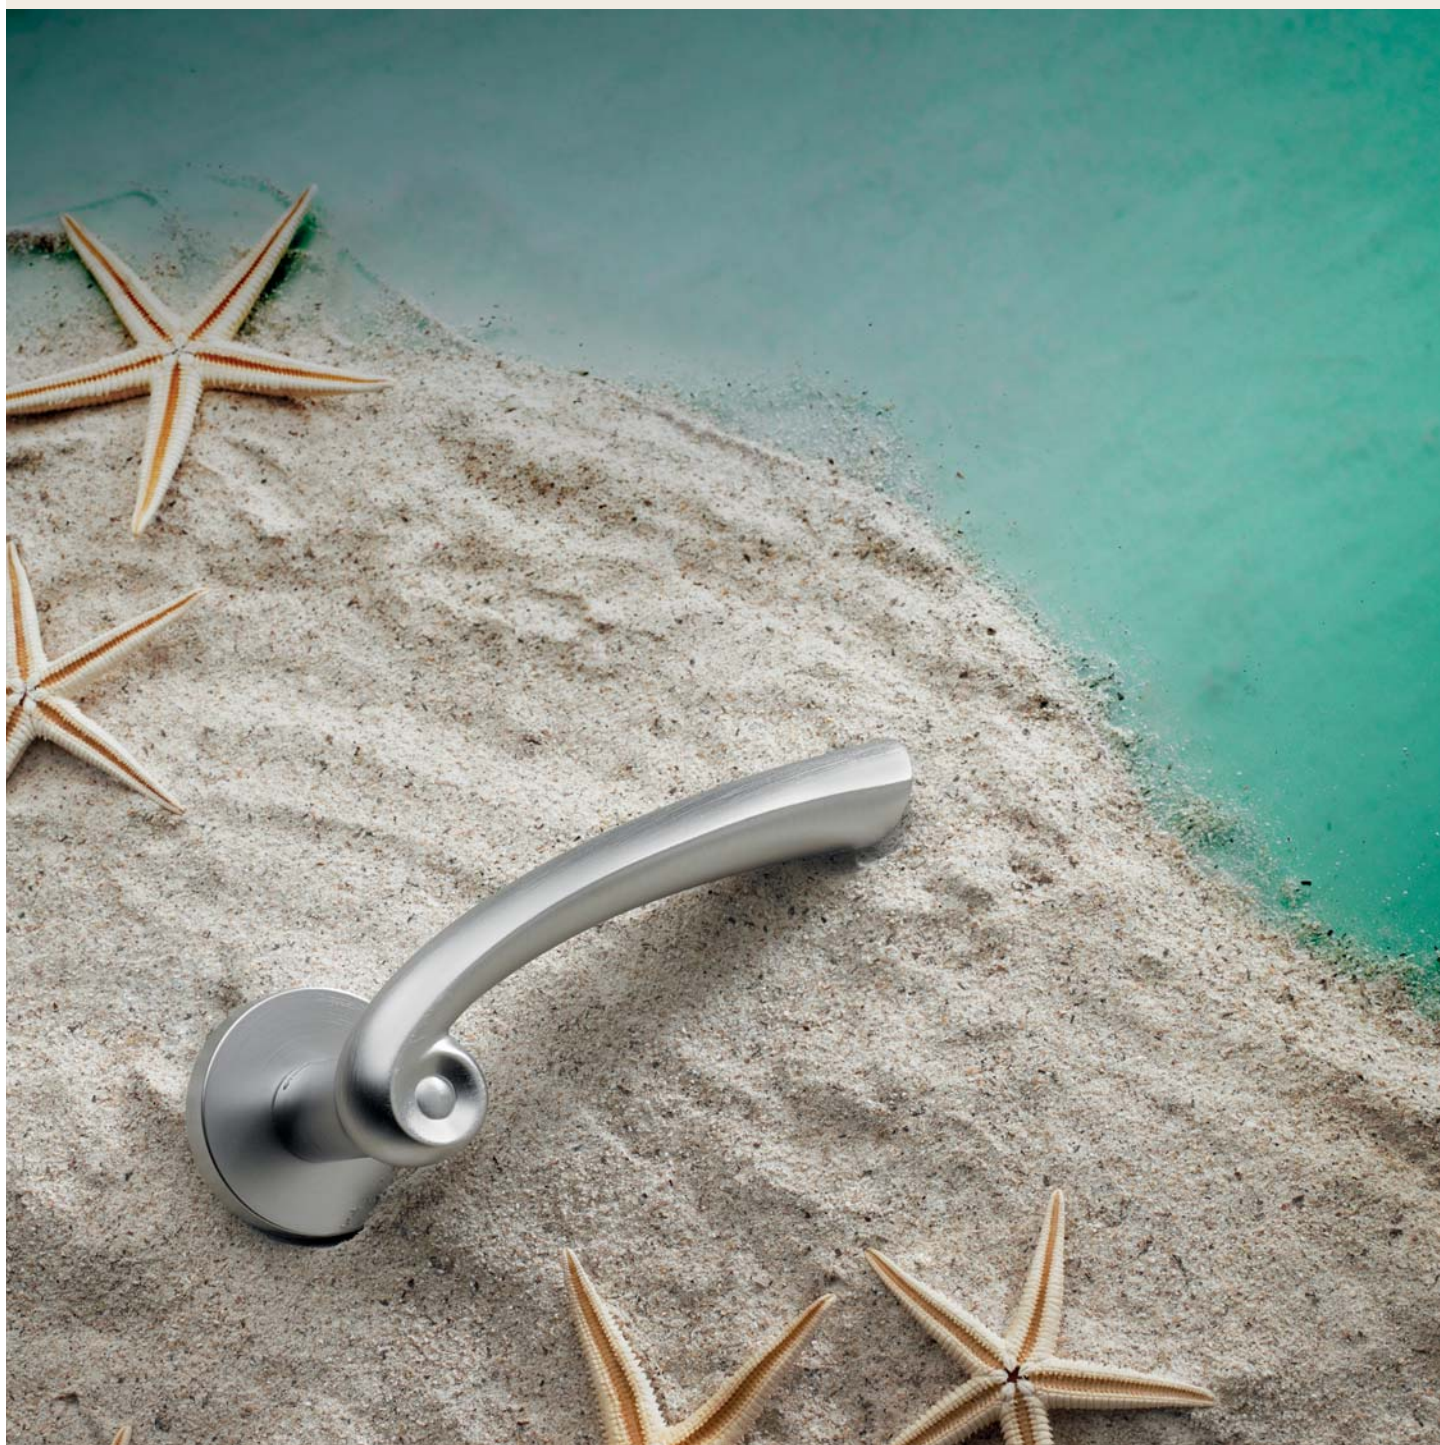

Nau

Una spirale di design che, grazie all'insolita silhouette, funge da elemento di stacco e congiunzione con lo spazio circostante

A spiral design which, thanks to the unusual silhouette, acts as an element of separation and conjunction with the surrounding space.

made in Italy | patented design

bronzopaco
matt bronze
BM

chromo lucido
polished chrome
CR

chromo satinato
satin chrome
CS

oro zecchino
gold plated
OZ

1548 RB 023

1548 RB 025

1548 PL