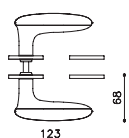

M245RB8B
M245RY8B